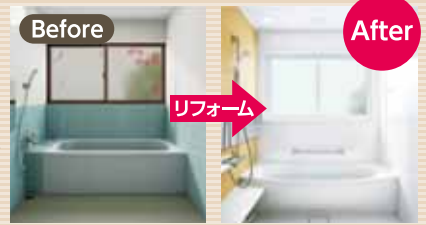

インシュレーションボード基材
木質資源循環利用技術 CO2排出削減

窓 YKKAP [マドリモ]
システムバスのリフォームと同時に窓を交換。新築空間同様に生まれ変わります。

◎窓がガタガタして動きも悪い。 ◎窓の動きがスムーズでキレイ。
◎スースーして寒く、浴室全体が不便。 ◎窓際の寒さが解消、まるで新築。