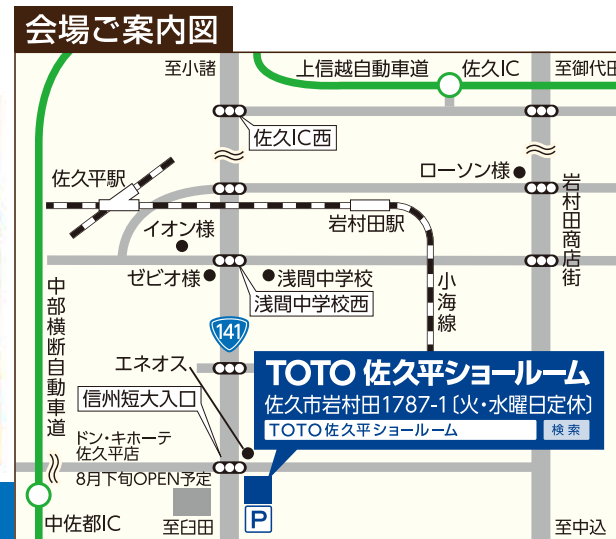

わくわく リフォーム

TOTO ショールーム 8月発売の 新商品に 入れ替え!

8月 31日 9月 1日
土 日

会場提供 TOTO佐久平ショールーム
時間 8/31(土) 10:00~17:00
9/1(日) 10:00~16:00

過去最大級の補助金制度でお得なリフォームはいかがですか?

子育てエコホーム支援事業
リフォームで最大 **200,000円/戸**

先進的窓リノベ2024事業
窓リフォームで最大 **2,000,000円/戸**