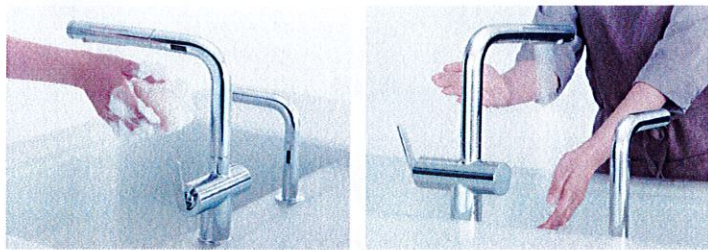

クリスタルカウンター タッチレス「きれい除菌水」生成器 タッチレス水ほうき水栓LF

Bathroom

NEW SYNLA

ファーストクラス浴槽 楽湯 RAKU-YU 調光調色システム

#水まわり嬉しい

キッチンがあかると、
浴室がきもちいと、
洗面所が使い心地いいと、
トイレがいつもクリーンだと、
ひとは嬉しいものですね。
TOTOはかなえない。
あなたの、水まわり嬉しいを。

目利きの東陶屋当主が
おすすめ商品をご紹介します!
東陶屋特設サイトはこちら

ザ・クラッソ

クリスタルカウンター(単色)を選択のお客様

クリスタルカウンター(柄入り)を選択のお客様

特典①

タッチレス水ほうき水栓LF
(センサースイッチ)へ無償グレードアップ

タッチレス水ほうき水栓LF(センサースイッチ)

特典②

特典①に加え、
さらに、特典②:スクエアすべり台シンク
(クリスタル)へ無償グレードアップ