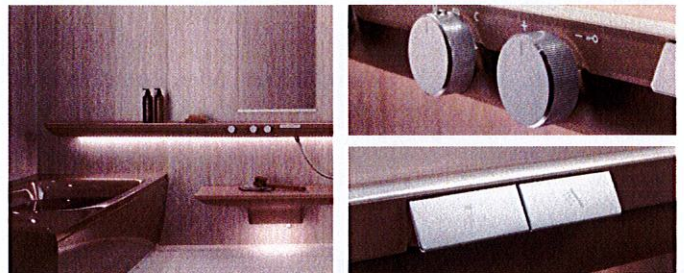

クリスタルカウンター タッチレス「きれい除菌水」生成器 タッチレス水ほうき水栓LF

Bathroom

NEW SYNLA

ファーストクラス浴槽 楽湯 RAKU-YU 調光調色システム

#水まわり嬉しい

キッチンがあかると、
浴室がきもちいと、
洗面所が使い心地いいと、
トイレがいつもクリーンだと、
ひとは嬉しいものですね。
TOTOはかなえない。
あなたの、水まわり嬉しいを。

目利きの東陶屋当主が
おすすめ商品をご紹介します!
東陶屋特設サイトはこちら

ザ・クラッソ

クリスタルカウンター(単色)を選択のお客様

クリスタルカウンター(柄入り)を選択のお客様

特典①

タッチレス水ほうき水栓LF
(センサースイッチ)へ無償グレードアップ

タッチレス水ほうき水栓LF(センサースイッチ)

特典②

特典①に加え、
さらに、特典②:スクエアすべり台シンク
(クリスタル)へ無償グレードアップ