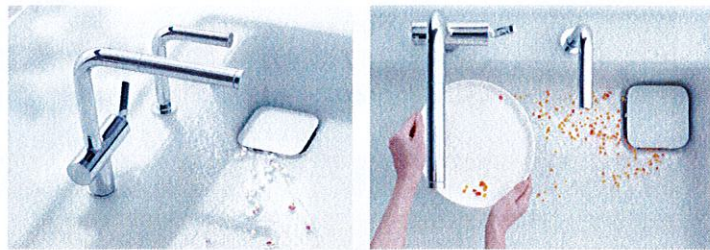

ザ・クラッソ

クリスタルカウンター(単色)を選択のお客様

クリスタルカウンター(柄入り)を選択のお客様

特典①

タッチレス水ほうき水栓LF
(センサースイッチ)へ無償グレードアップ

タッチレス水ほうき水栓LF(センサースイッチ)

特典②

特典①に加え、
さらに、特典②:スクエアすべり台シンク
(クリスタル)へ無償グレードアップ

スクエアすべり台シンク(クリスタル)

対象商品		ザ・クラッソ ^{※1}			
クリスタルカウンター (単色)を ご選択のお客様 ^{※2}	キャンペーン 適用前商品	[基本仕様]水ほうき水栓LF(クロムめっき) +タッチレス「きれい除菌水」生成器	水ほうき水栓LF	水ほうき水栓LF(浄水器兼用) +タッチレス「きれい除菌水」生成器	水ほうき水栓LF (浄水器兼用)
	キャンペーン 適用後商品	タッチレス水ほうき水栓LF(センサースイッチ) +タッチレス「きれい除菌水」生成器 ^{※3}	タッチレス水ほうき水栓 LF(センサースイッチ) ^{※3}	タッチレス水ほうき水栓LF(センサースイッチ・浄水器兼用) +タッチレス「きれい除菌水」生成器 ^{※3}	タッチレス水ほうき水栓LF (センサースイッチ・浄水器兼用) ^{※3}
	希望小売価格差額	26,400円相当			
クリスタルカウンター (柄入り) ※特典除くを ご選択のお客様 ^{※2 ※4 ※5}	キャンペーン 適用前商品	【基本仕様】I型の場合 ステンレススクエアすべり台シンク(エンボス加工)、I型以外の場合 スクエアすべり台シンク(ホワイト)			
	キャンペーン 適用後商品	スクエアすべり台シンク クリスタルスノー または クリスタルグレー ^{※6}			
	希望小売価格差額	95,000円相当			