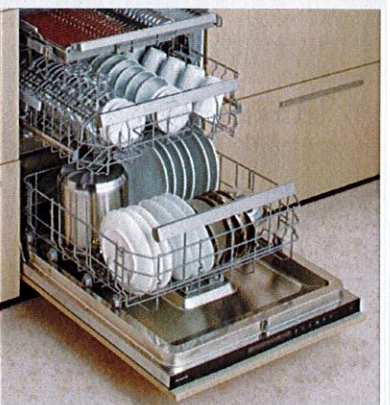

対象扉カラー 扉グループ4A 全6色

実施期間 当社受注 2025年3月31日まで

Panasonic製  
フロントオープン食器洗い乾燥機

お見積り  
キャンペーン

期間中、対象の食器洗い乾燥機をショールームにて  
お見積りされたお客様に

THERMOS製  
タンブラー  
プレゼント!

※無くなり次第終了

2025年3月31日まで